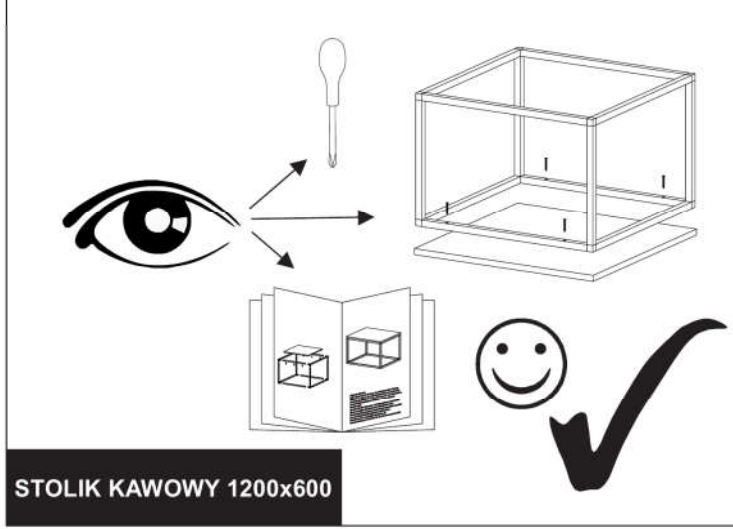

STOLIK KAWOWY 1200x600

30 min

	DŁUGOŚĆ	SZEROKOŚĆ	GUBOŚĆ	ILOŚĆ
1	1200	600	18	1
2	1155	20	20	2
3	1155	20	20	2
4	555	20	20	4
5	400	20	20	4