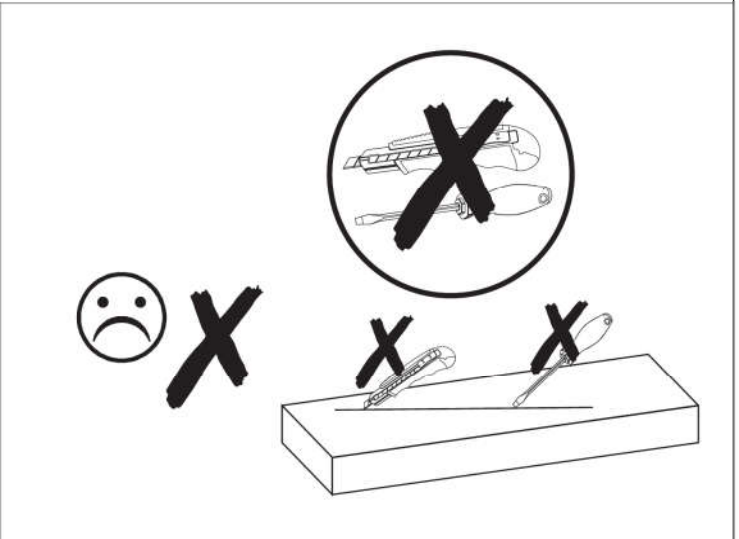

STOLIK KAWOWY 1200x600

30 min

	DŁUGOŚĆ	SZEROKOŚĆ	GUBOŚĆ	ILOŚĆ
1	1200	600	18	1
2	1155	20	20	2
3	1155	20	20	2
4	555	20	20	4
5	400	20	20	4