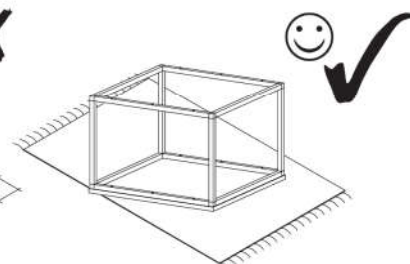

STOLIK KAWOWY 1200x600

30 min

	DŁUGOŚĆ	SZEROKOŚĆ	GUBOŚĆ	ILOŚĆ
1	1200	600	18	1
2	1155	20	20	2
3	1155	20	20	2
4	555	20	20	4
5	400	20	20	4