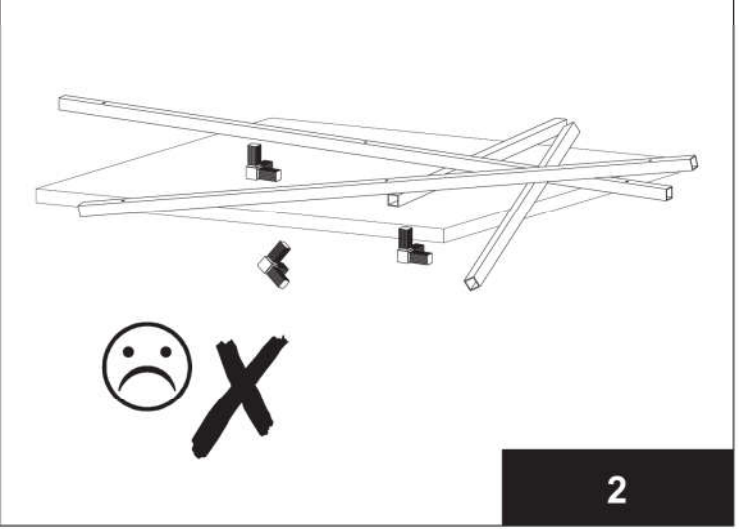

STOLIK KAWOWY 1200x600

30 min

	DŁUGOŚĆ	SZEROKOŚĆ	GUBOŚĆ	ILOŚĆ
1	1200	600	18	1
2	1155	20	20	2
3	1155	20	20	2
4	555	20	20	4
5	400	20	20	4