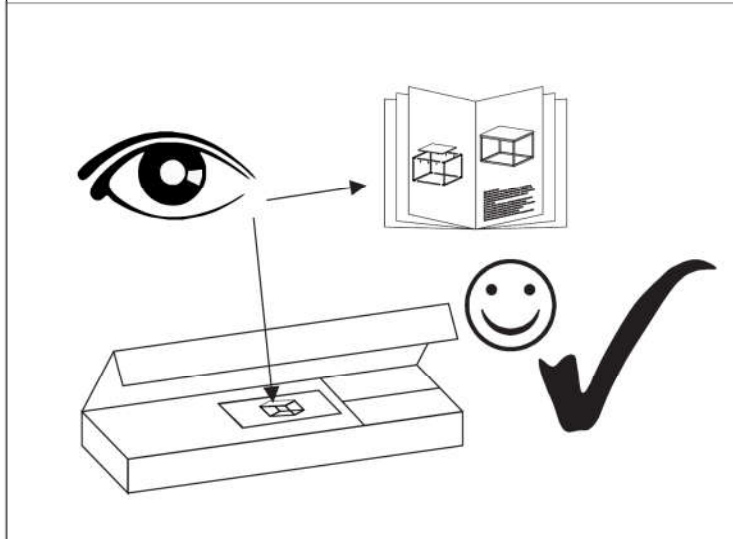

STOLIK KAWOWY 1200x600

30 min

	DŁUGOŚĆ	SZEROKOŚĆ	GUBOŚĆ	ILOŚĆ
1	1200	600	18	1
2	1155	20	20	2
3	1155	20	20	2
4	555	20	20	4
5	400	20	20	4