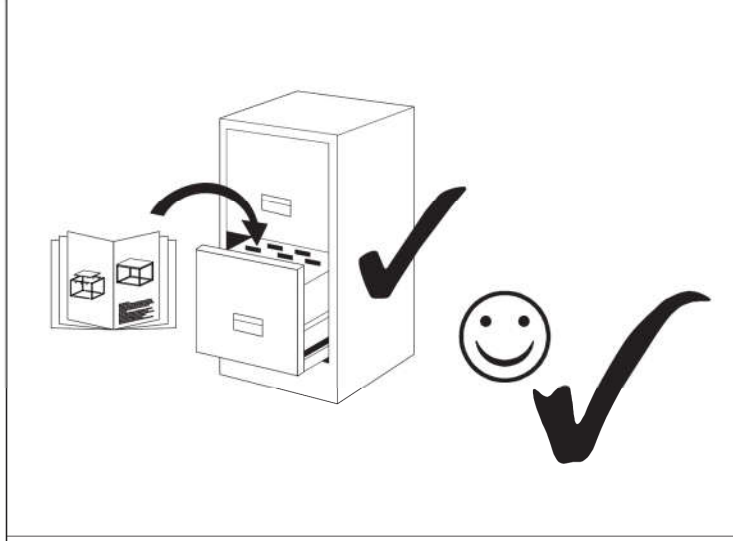

STOLIK KAWOWY 1200x600

30 min

	DŁUGOŚĆ	SZEROKOŚĆ	GUBOŚĆ	ILOŚĆ
1	1200	600	18	1
2	1155	20	20	2
3	1155	20	20	2
4	555	20	20	4
5	400	20	20	4