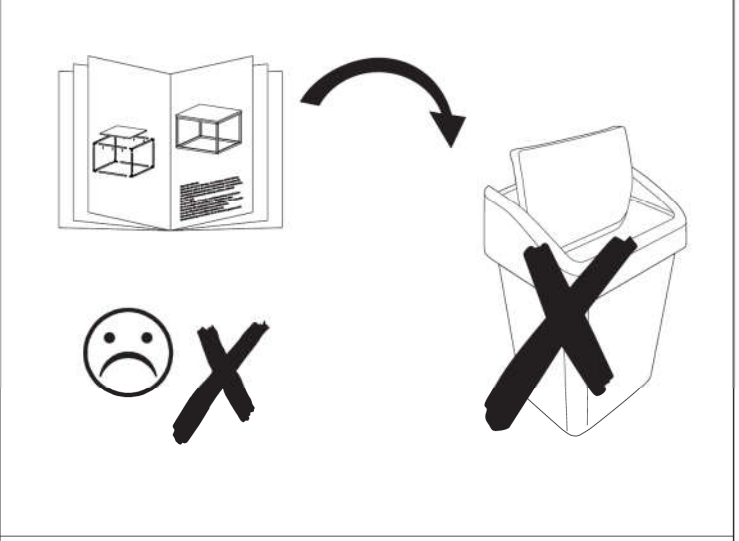

STOLIK KAWOWY 1200x600

30 min

	DŁUGOŚĆ	SZEROKOŚĆ	GUBOŚĆ	ILOŚĆ
1	1200	600	18	1
2	1155	20	20	2
3	1155	20	20	2
4	555	20	20	4
5	400	20	20	4