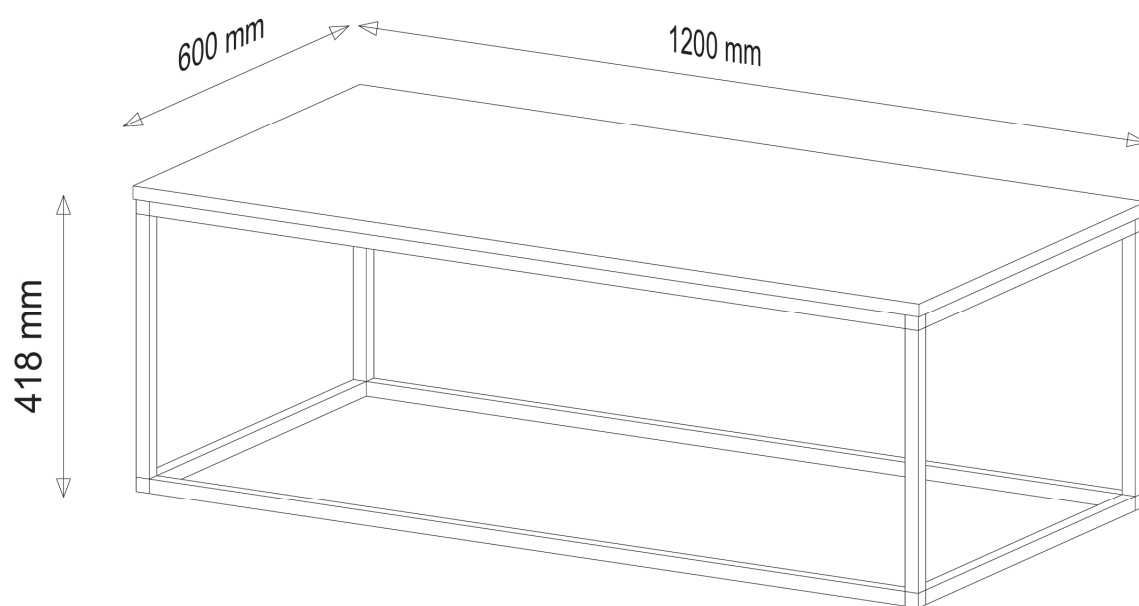

STOLIK KAWOWY 1200x600

30 min

	DŁUGOŚĆ	SZEROKOŚĆ	GUBOŚĆ	ILOŚĆ
1	1200	600	18	1
2	1155	20	20	2
3	1155	20	20	2
4	555	20	20	4
5	400	20	20	4