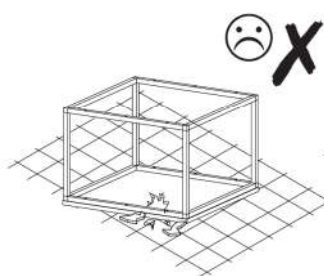

STOLIK KAWOWY 1200x600

30 min

	DŁUGOŚĆ	SZEROKOŚĆ	GUBOŚĆ	ILOŚĆ
1	1200	600	18	1
2	1155	20	20	2
3	1155	20	20	2
4	555	20	20	4
5	400	20	20	4