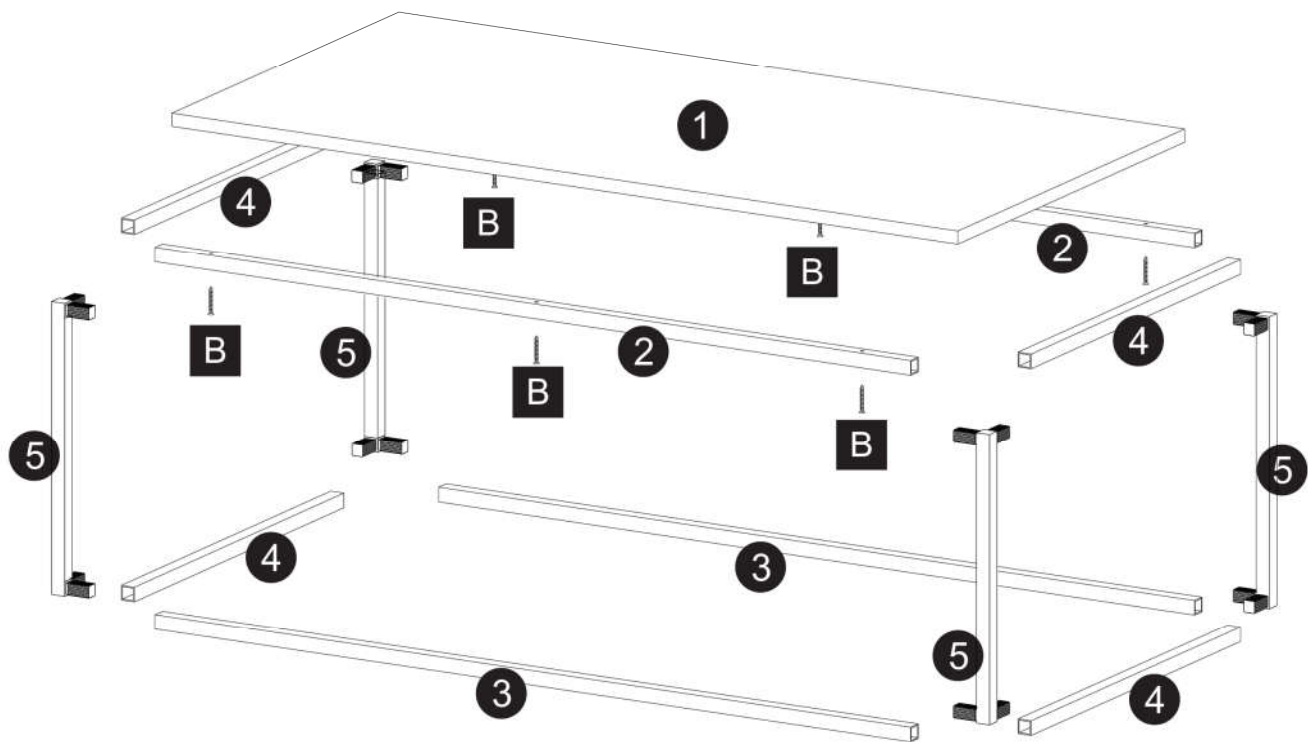

STOLIK KAWOWY 1200x600

30 min

	DŁUGOŚĆ	SZEROKOŚĆ	GUBOŚĆ	ILOŚĆ
1	1200	600	18	1
2	1155	20	20	2
3	1155	20	20	2
4	555	20	20	4
5	400	20	20	4